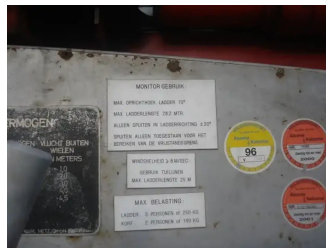

Mercedes-Benz 1619

Allgemeine Merkmale

Marke	Mercedes-Benz
Unterkategorie	Verschiedenes Anbaugerät
Baujahr	1981
Zustand	Gebraucht
Allgemeiner Zustand	Gut

Mercedes-Benz 1619

Zubehör