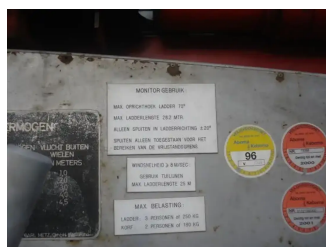

# Mercedes-Benz 1619

## Allgemeine Merkmale

Marke	Mercedes-Benz
Unterkategorie	Verschiedenes Anbaugerät
Baujahr	1981
Zustand	Gebraucht
Allgemeinzustand	Gut

Mercedes-Benz 1619

Zubehör