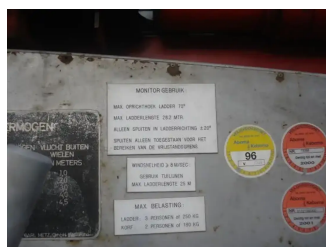

Mercedes-Benz 1619

Allgemeine Merkmale

Marke	Mercedes-Benz
Unterkategorie	Verschiedenes Anbaugerät
Baujahr	1981
Zustand	Gebraucht
Allgemeinzustand	Gut