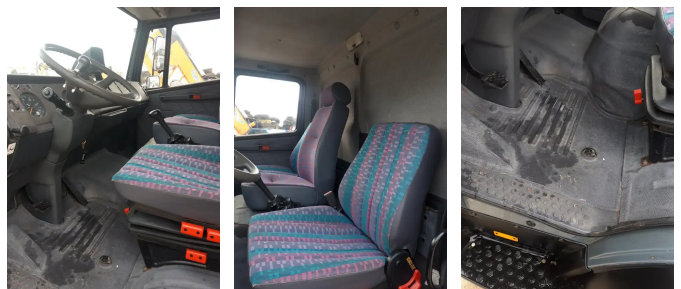

Mercedes-Benz 914 814 6 cilinder

Allgemeine Merkmale

Marke	Mercedes-Benz
Model	914
Unterkategorie	Koffer
Baujahr	1994
Zustand	Gebraucht
Kraftstoff	Diesel
Emissionsklasse	Euro 0

Eigenschaften

Kabine

no

Mercedes-Benz 914 814 6 cilinder