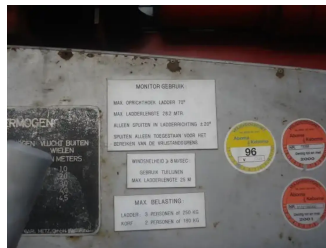

Mercedes-Benz 1619

Algemene kenmerken

Merk Mercedes-Benz

Subcategorie Uitrusting overig

Bouwjaar 1981

Conditie Gebruikt

Algemene staat Goed

Mercedes-Benz 1619

Omschrijving

25 meter ladder truck ex brandweer NLD

Accessoires